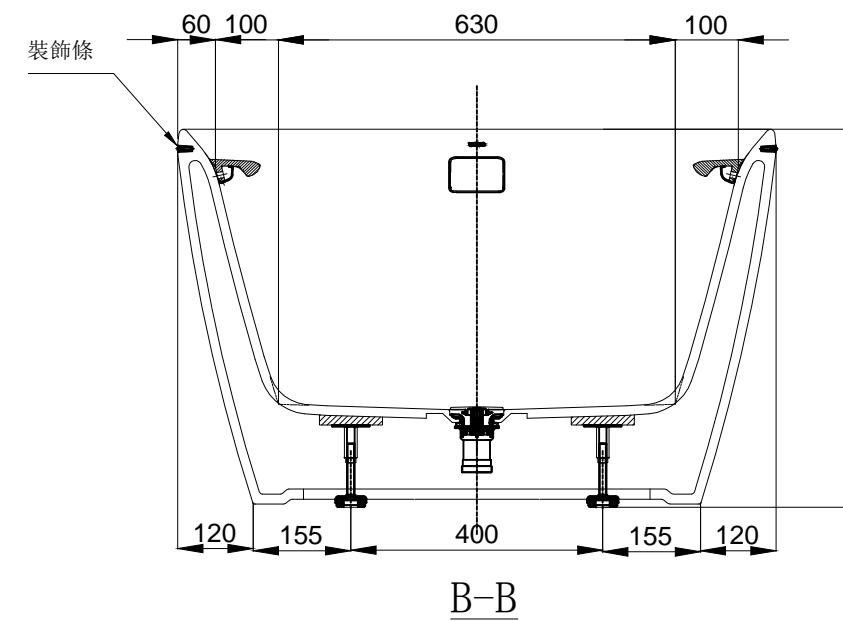

- 注:
- . 色番為#GW (高光);
 - . 裙板為全周一體式;
 - . 安裝專用排水金具;
 - . 含扶手;
 - . 安裝裝飾條;
 - . 配專用頭枕;
 - . 浴缸底脚高度可調節. (+15, -5)

標記	處數	更改內容	承認	日期

日期	2014.10.09	品名	晶雅浴缸	承認圖	
	共 1 頁 第 1 頁	品番	PJY1886HPWMNE	三角法	比例 : 1/12
設計	陸 健	數量	1	圖紙尺寸	A3
繪圖	陸 健	材質	FRP等	TOTO 台灣東陶有限公司	
審核				TAIWAN TOTO CO.,LTD	