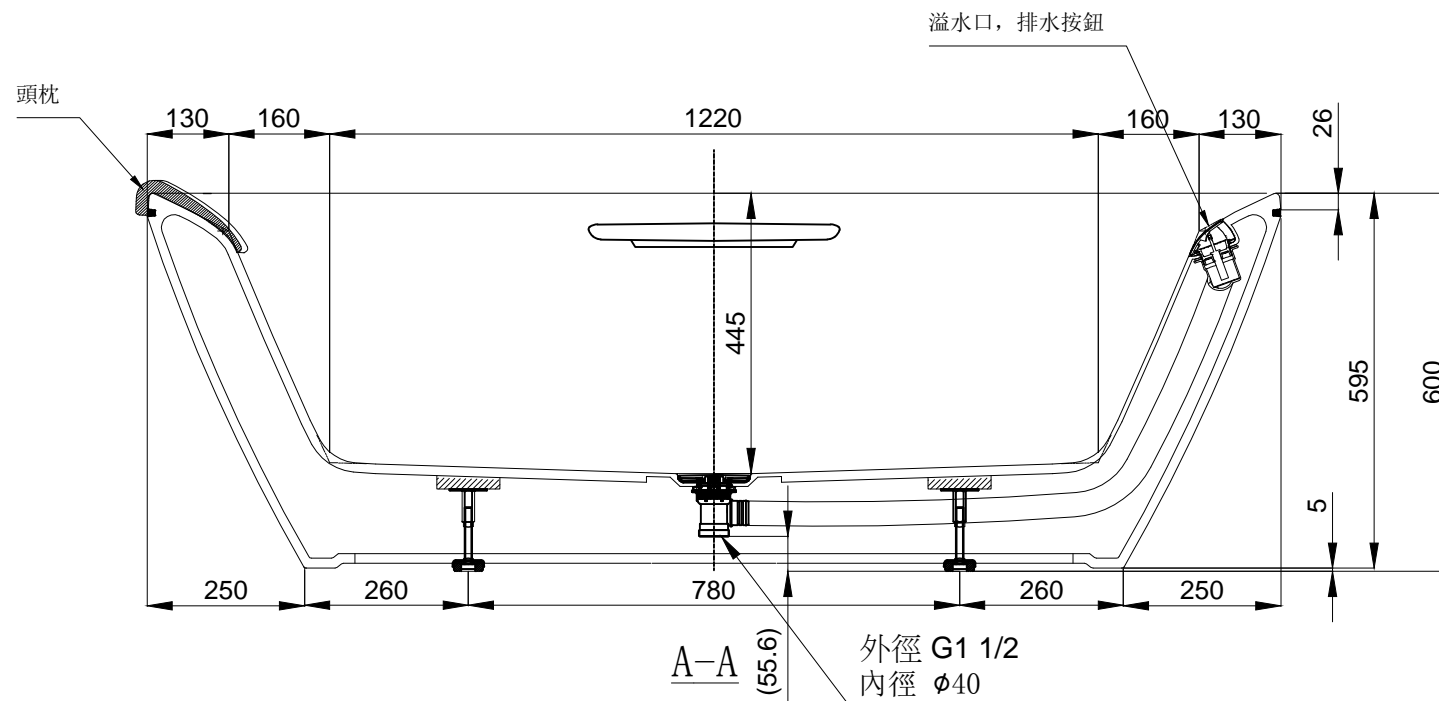

- 注:
- . 色番為#GW (高光);
 - . 裙板為全周一體式;
 - . 安裝專用排水金具;
 - . 含扶手;
 - . 安裝裝飾條;
 - . 配專用頭枕;
 - . 浴缸底脚高度可調節. (+15, -5)

標記	處數	更改內容	承認	日期

日期	2014.10.09	品名	晶雅浴缸	承認圖	
	共 1 頁 第 1 頁	品番	PJY1886HPWMNE	三角法	比例 : 1/12
設計	陸 健	數量	1	圖紙尺寸	A3
繪圖	陸 健	材質	FRP等	TOTO 台灣東陶有限公司	
審核				TAIWAN TOTO CO.,LTD	