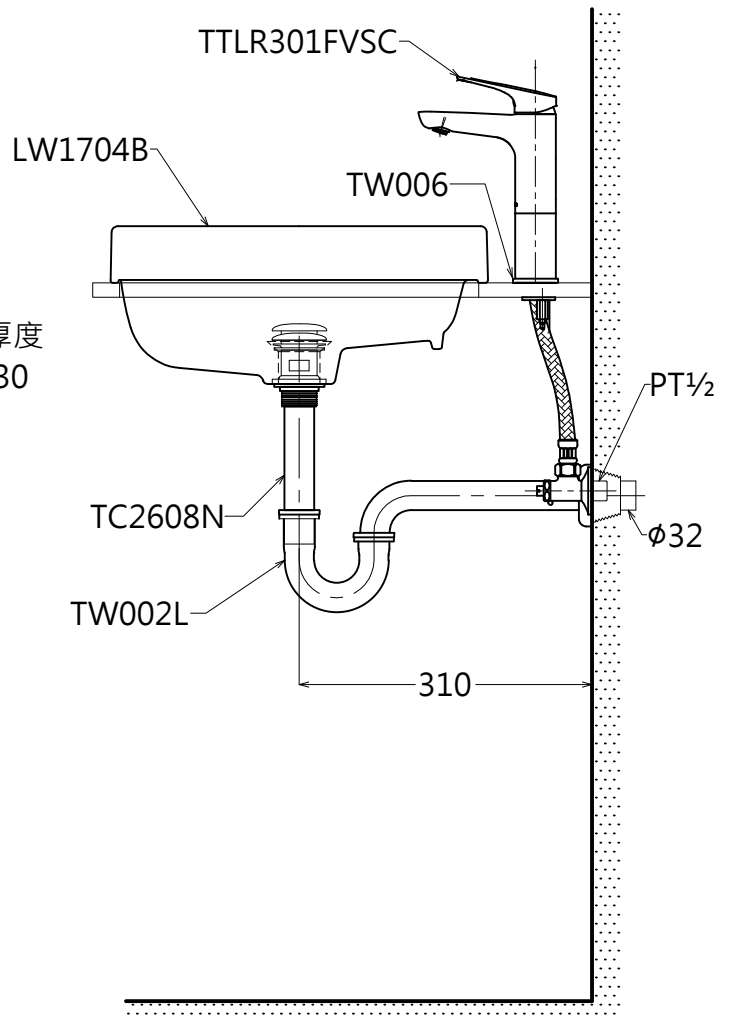

器具明細表		
品番	品名	數量
LW1704B	臉盆	1
TTLR301FVSC	龍頭	1
TW002L	排水金具	1
TLH04	固定金具	1
TC2608N	落水頭	1
TW006	龍頭底座	1

容量: 4.0 L
產品整體尺寸: 400x400x60

TOTO		單位 <i>M/M</i>	CAD比例 1:1 出圖比例 1:8	名稱
製圖 <i>Ming</i>	檢圖	審核	日期 2014.08.19	上嵌式臉盆
備註 THC/TMT	版別 01	修改日期	圖紙 A4	品番 LW1704B/TTLR301FVSC-S