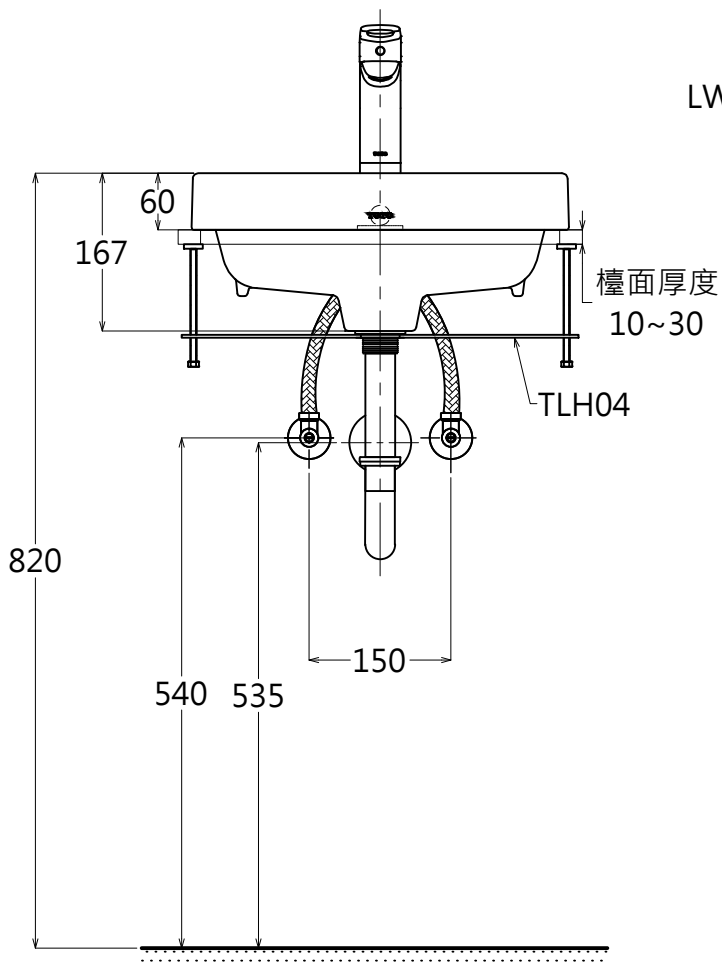

器具明細表		
品番	品名	數量
LW1704B	臉盆	1
TTLR301FVSC	龍頭	1
TW002L	排水金具	1
TLH04	固定金具	1
TC2608N	落水頭	1
TW006	龍頭底座	1

容量: 4.0 L
產品整體尺寸: 400x400x60

TOTO		單位 <i>M/M</i>	CAD比例 1:1 出圖比例 1:8	名稱
製圖 <i>Ming</i>	檢圖	審核	日期 2014.08.19	上嵌式臉盆
備註 THC/TMT	版別 01	修改日期	圖紙 A4	品番 LW1704B/TTLR301FVSC-S