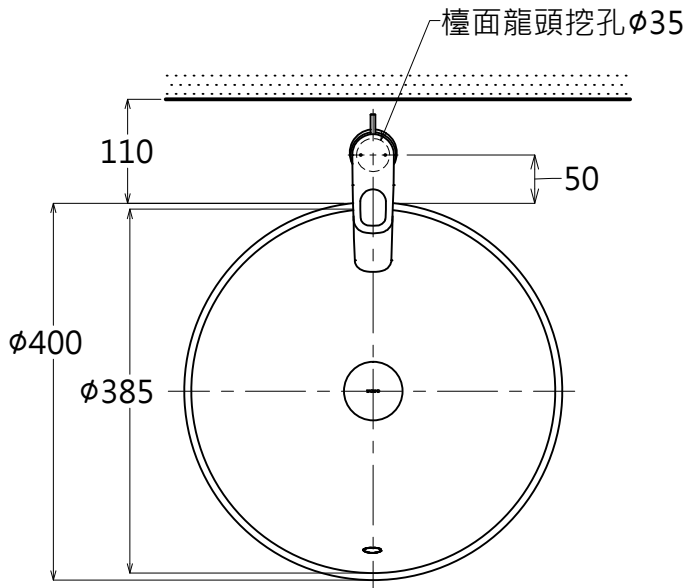

器具明細表		
品番	品名	數量
LW1704B	臉盆	1
TTLR301FVSC	龍頭	1
TW002L	排水金具	1
TLH04	固定金具	1
TC2608N	落水頭	1
TW006	龍頭底座	1

容量: 4.0 L
產品整體尺寸: 400x400x60

TOTO		單位 <i>M/M</i>	CAD比例 1:1 出圖比例 1:8	名稱
製圖 <i>Ming</i>	檢圖	審核	日期 2014.08.19	上嵌式臉盆
備註 THC/TMT	版別 01	修改日期	圖紙 A4	品番 LW1704B/TTLR301FVSC-S