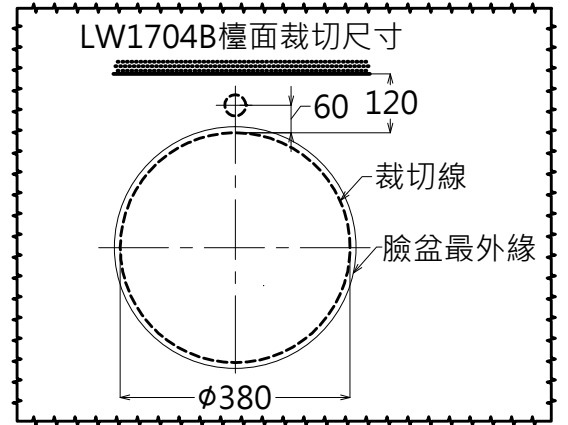

器具明細表		
品番	品名	數量
LW1704B	臉盆	1
TTLR301FVSC	龍頭	1
TW002L	排水金具	1
TLH04	固定金具	1
TC2608N	落水頭	1
TW006	龍頭底座	1

容量: 4.0 L
產品整體尺寸: 400x400x60

TOTO		單位 <i>M/M</i>	CAD比例 1:1 出圖比例 1:8	名稱
製圖 <i>Ming</i>	檢圖	審核	日期 2014.08.19	上嵌式臉盆
備註 THC/TMT	版別 01	修改日期	圖紙 A4	品番 LW1704B/TTLR301FVSC-S