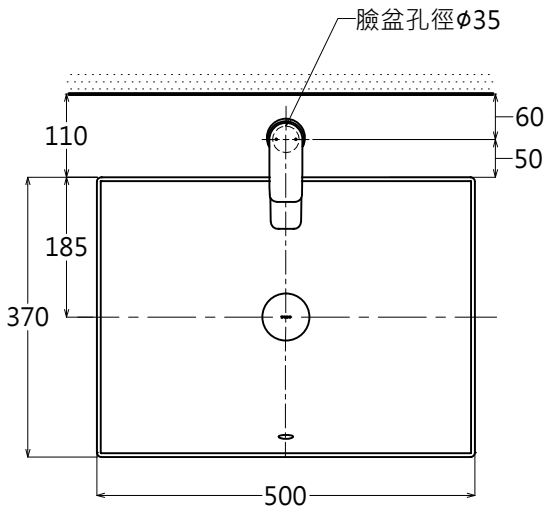

器具明細表

品番	品名	數量
LW1715B	臉盆	1
TTLR302FVSC	龍頭	1
TW002L	P彎管	1
TLH03	固定金具	1
TWP08	掛勾	1
TC2608N	落水頭	1
TW006	龍頭底座	1

容量:7.0 L
產品整體尺寸: 500x370x60

TOTO		單位 <i>M/M</i>	CAD比例 1:1 出圖比例 1:10	名稱
製圖 <i>Ming</i>	檢圖	審核	日期 2014.08.25	上嵌式臉盆
備註 TDC/TMT	版別 01	修改日期	圖紙 A4	品番 LW1715B/TTLR302FVSC-S