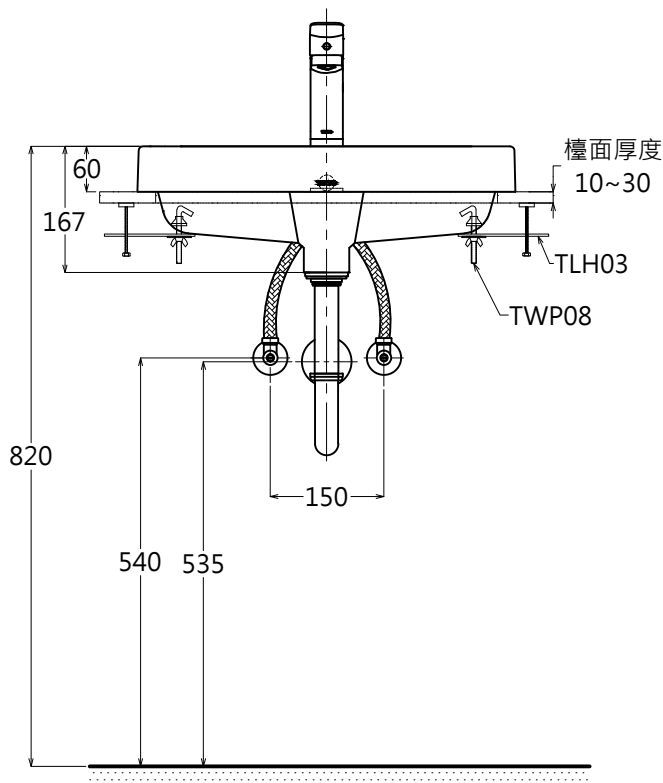

器具明細表

品番	品名	數量
LW1715B	臉盆	1
TTLR302FVSC	龍頭	1
TW002L	P彎管	1
TLH03	固定金具	1
TWP08	掛勾	1
TC2608N	落水頭	1
TW006	龍頭底座	1

容量:7.0 L
產品整體尺寸: 500x370x60

TOTO		單位 <i>M/M</i>	CAD比例 1:1 出圖比例 1:10	名稱
製圖 <i>Ming</i>	檢圖	審核	日期 2014.08.25	上嵌式臉盆
備註 TDC/TMT	版別 01	修改日期	圖紙 A4	品番 LW1715B/TTLR302FVSC-S