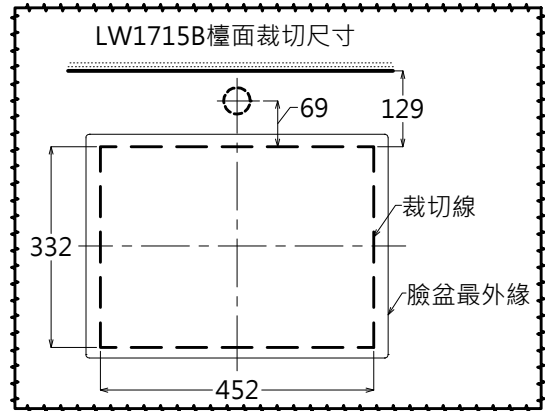

器具明細表

品番	品名	數量
LW1715B	臉盆	1
TTLR302FVSC	龍頭	1
TW002L	P彎管	1
TLH03	固定金具	1
TWP08	掛勾	1
TC2608N	落水頭	1
TW006	龍頭底座	1

容量:7.0 L
產品整體尺寸: 500x370x60

TOTO		單位 <i>M/M</i>	CAD比例 1:1 出圖比例 1:10	名稱
製圖 <i>Ming</i>	檢圖	審核	日期 2014.08.25	上嵌式臉盆
備註 TDC/TMT	版別 01	修改日期	圖紙 A4	品番 LW1715B/TTLR302FVSC-S