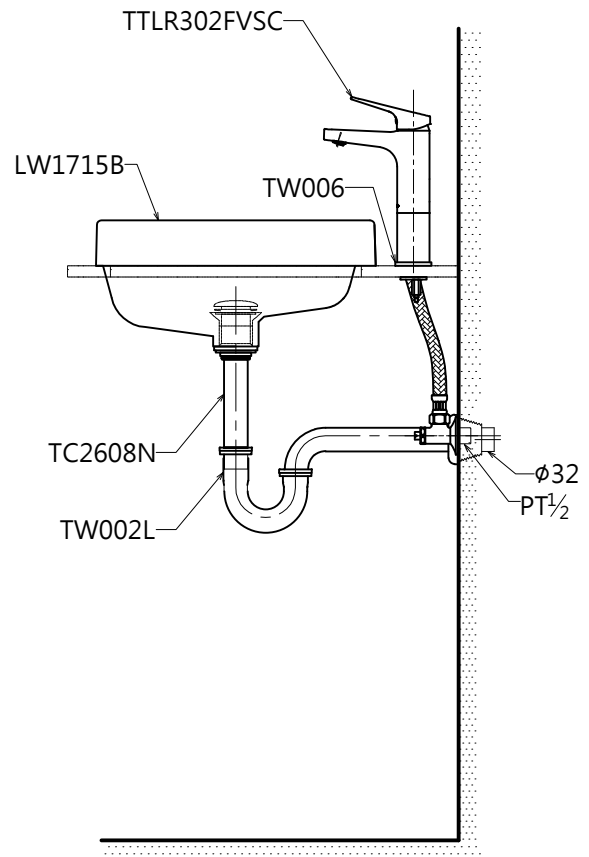

器具明細表

品番	品名	數量
LW1715B	臉盆	1
TTLR302FVSC	龍頭	1
TW002L	P彎管	1
TLH03	固定金具	1
TWP08	掛勾	1
TC2608N	落水頭	1
TW006	龍頭底座	1

容量:7.0 L
產品整體尺寸: 500x370x60

TOTO		單位 <i>M/M</i>	CAD比例 1:1 出圖比例 1:10	名稱
製圖 <i>Ming</i>	檢圖	審核	日期 2014.08.25	上嵌式臉盆
備註 TDC/TMT	版別 01	修改日期	圖紙 A4	品番 LW1715B/TTLR302FVSC-S