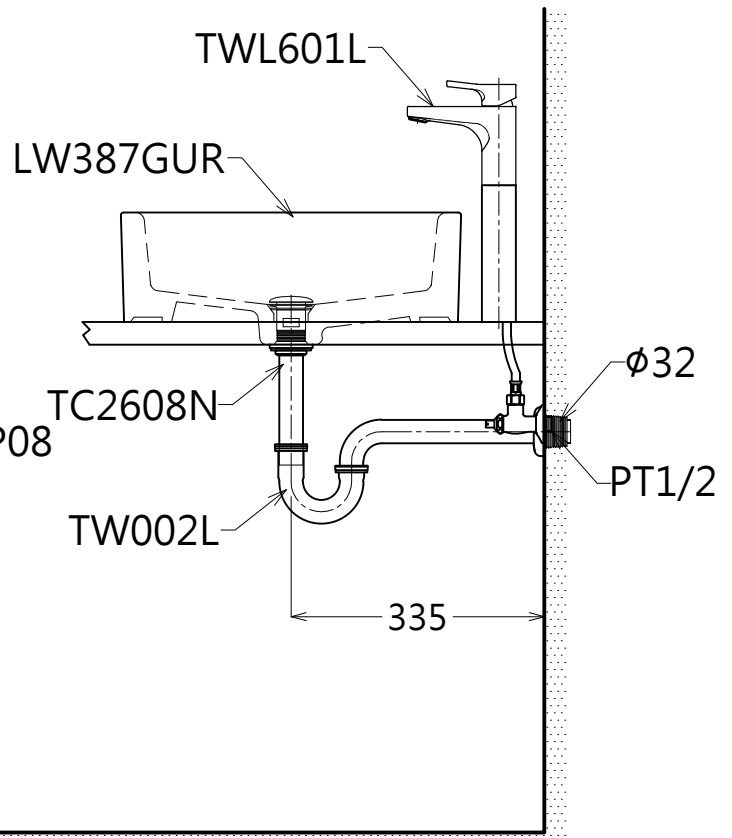

器具明細表		
品番	品名	數量
LW387GUR	檯面式臉盆	1
TWL601L	單槍龍頭	1
TC2608	按壓式落水頭	1
TW002L	排水金具	1
TWP08	固定螺絲(另購)	1

容量:6.0L

TOTO		單位 <i>M/M</i>	CAD比例 1:1 出圖比例 1:10	名稱
製圖 <i>Ruby</i>	檢圖 卓文盛	審核 平澤	日期 2012.04.24	檯面式臉盆
備註	版別 04	修改日期 2016.03.08	圖紙 A4	品番 LW387GUR / TWL601L