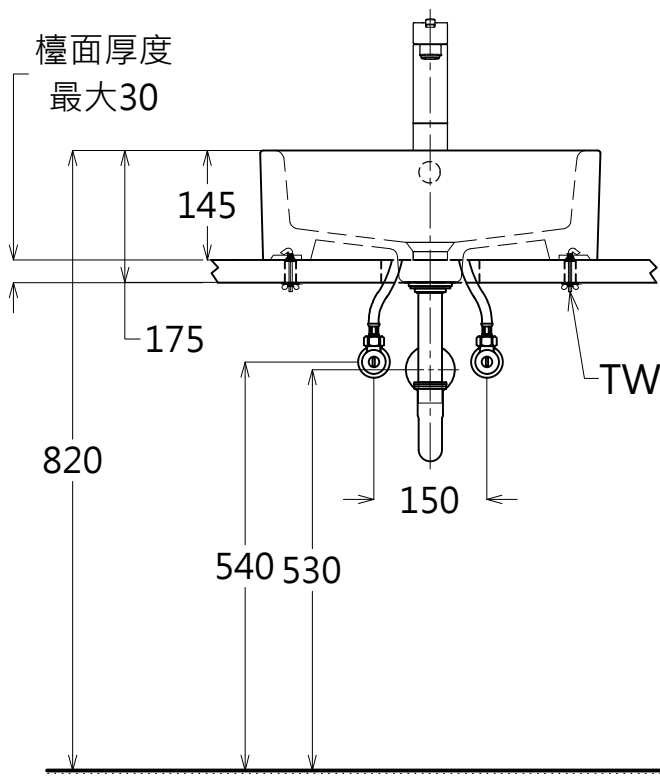

器具明細表		
品番	品名	數量
LW387GUR	檯面式臉盆	1
TWL601L	單槍龍頭	1
TC2608	按壓式落水頭	1
TW002L	排水金具	1
TWP08	固定螺絲(另購)	1

容量:6.0L

TOTO		單位 <i>M/M</i>	CAD比例 1:1 出圖比例 1:10	名稱
製圖 <i>Ruby</i>	檢圖 卓文盛	審核 平澤	日期 2012.04.24	檯面式臉盆
備註	版別 04	修改日期 2016.03.08	圖紙 A4	品番 LW387GUR / TWL601L