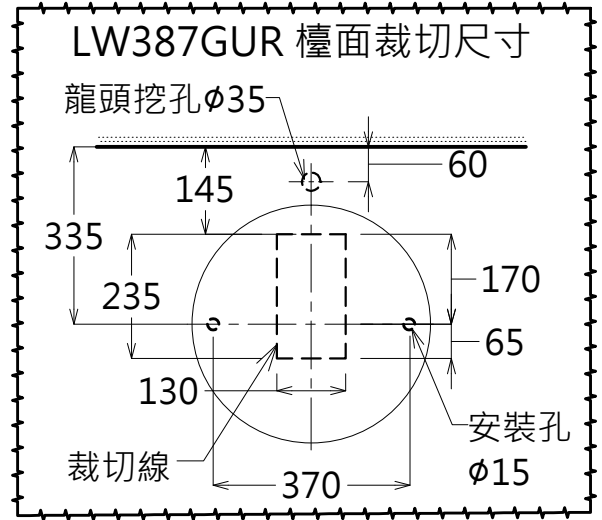

器具明細表		
品番	品名	數量
LW387GUR	檯面式臉盆	1
TWL601L	單槍龍頭	1
TC2608	按壓式落水頭	1
TW002L	排水金具	1
TWP08	固定螺絲(另購)	1

容量:6.0L

TOTO		單位 <i>M/M</i>	CAD比例 1:1 出圖比例 1:10	名稱
製圖 <i>Ruby</i>	檢圖 卓文盛	審核 平澤	日期 2012.04.24	檯面式臉盆
備註	版別 04	修改日期 2016.03.08	圖紙 A4	品番 LW387GUR / TWL601L