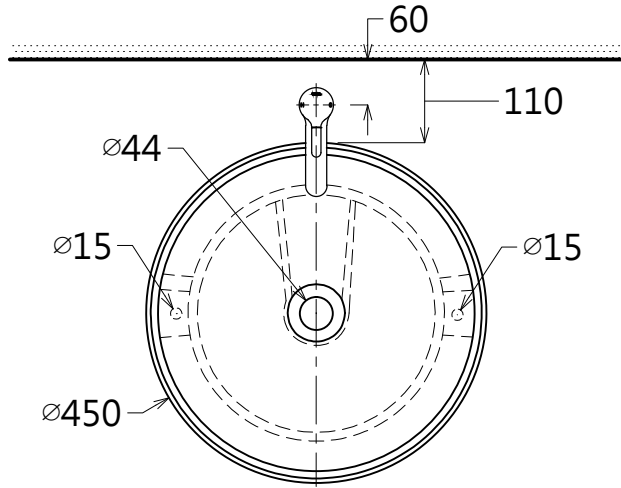

器具明細表		
品番	品名	數量
LW387GUR	檯面式臉盆	1
TWL601L	單槍龍頭	1
TC2608	按壓式落水頭	1
TW002L	排水金具	1
TWP08	固定螺絲(另購)	1

容量:6.0L

TOTO		單位 <i>M/M</i>	CAD比例 1:1 出圖比例 1:10	名稱
製圖 <i>Ruby</i>	檢圖 卓文盛	審核 平澤	日期 2012.04.24	檯面式臉盆
備註	版別 04	修改日期 2016.03.08	圖紙 A4	品番 LW387GUR / TWL601L