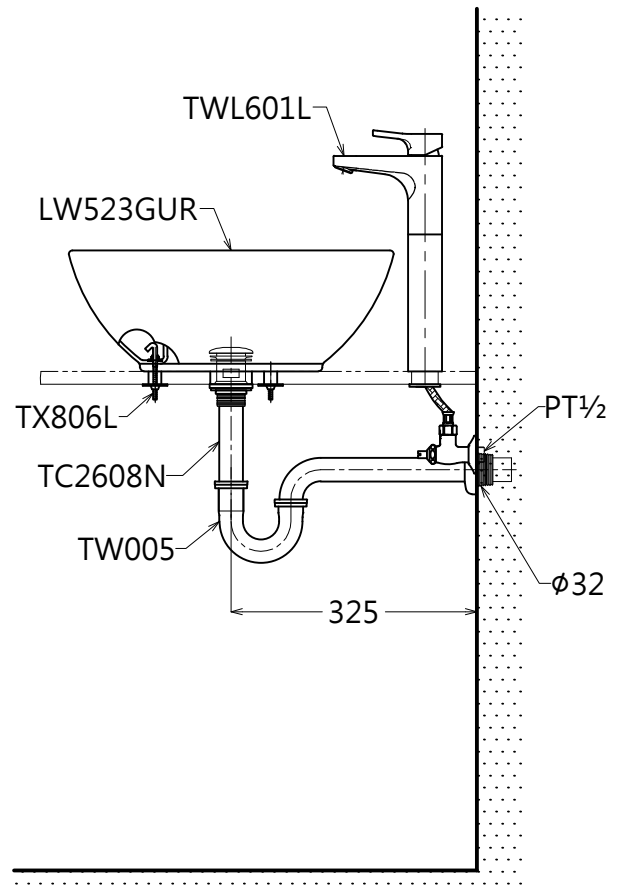

器具明細表

品番	品名	數量
LW523GUR	檯面式臉盆	1
TWL601L	單槍龍頭	1
TC2608N	落水頭	1
TX809L	固定金具(另購)	1
TW005	P管+止水栓	1

LW523GUR檯面裁切尺寸線

容量: 4.4L

TOTO		單位 <i>M/M</i>	CAD比例 1:1 出圖比例 1:10	名稱
製圖 <i>Ruby</i>	檢圖 卓文盛	審核 平澤	日期 2013.12.18	檯面上臉盆
備註	版別 02	修改日期 2016.03.08	圖紙 A4	品番 LW523GUR/TWL601L