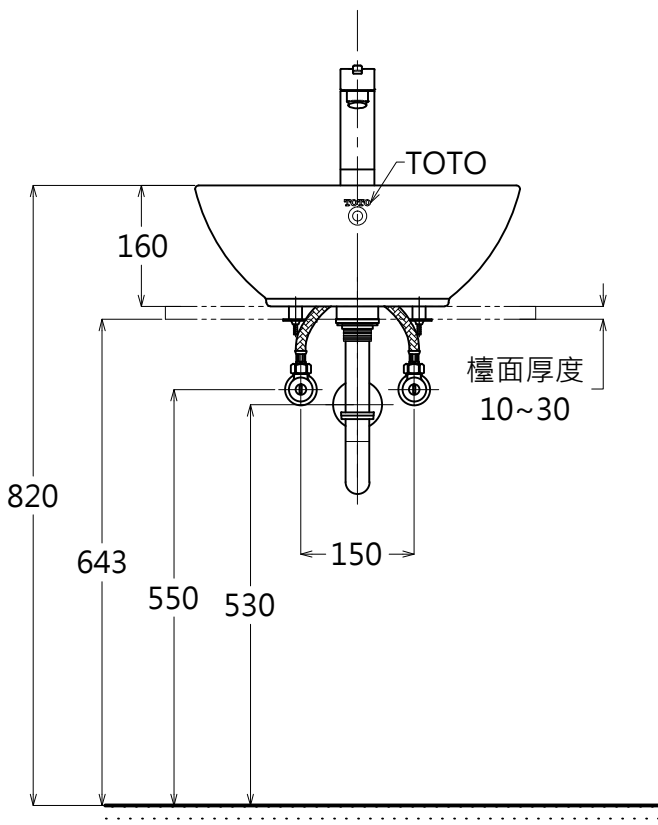

器具明細表

品番	品名	數量
LW523GUR	檯面式臉盆	1
TWL601L	單槍龍頭	1
TC2608N	落水頭	1
TX809L	固定金具(另購)	1
TW005	P管+止水栓	1

LW523GUR檯面裁切尺寸線

容量: 4.4L

TOTO		單位 <i>M/M</i>	CAD比例 1:1 出圖比例 1:10	名稱
製圖 <i>Ruby</i>	檢圖 卓文盛	審核 平澤	日期 2013.12.18	檯面上臉盆
備註	版別 02	修改日期 2016.03.08	圖紙 A4	品番 LW523GUR/TWL601L