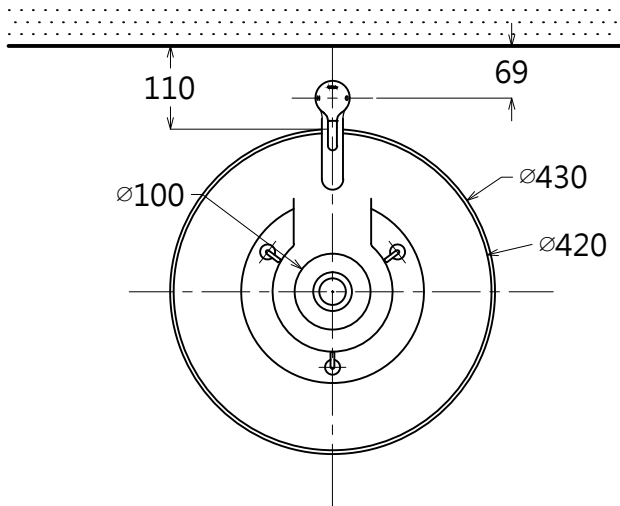

器具明細表

品番	品名	數量
LW523GUR	檯面式臉盆	1
TWL601L	單槍龍頭	1
TC2608N	落水頭	1
TX809L	固定金具(另購)	1
TW005	P管+止水栓	1

LW523GUR檯面裁切尺寸線

容量: 4.4L

TOTO		單位 <i>M/M</i>	CAD比例 1:1 出圖比例 1:10	名稱
製圖 <i>Ruby</i>	檢圖 卓文盛	審核 平澤	日期 2013.12.18	檯面上臉盆
備註	版別 02	修改日期 2016.03.08	圖紙 A4	品番 LW523GUR/TWL601L