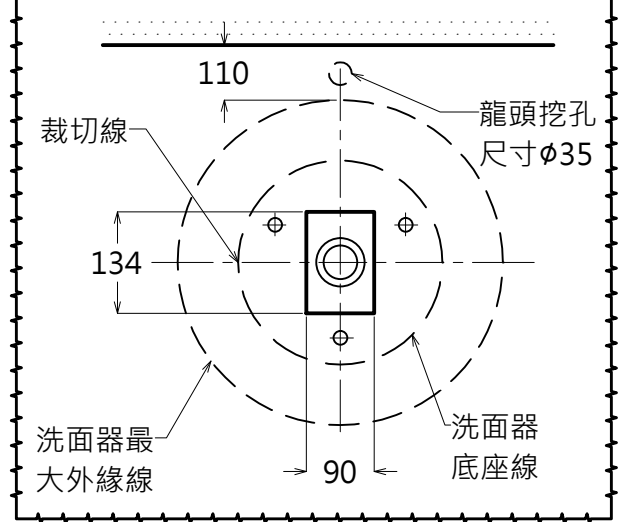

器具明細表

品番	品名	數量
LW523GUR	檯面式臉盆	1
TWL601L	單槍龍頭	1
TC2608N	落水頭	1
TX809L	固定金具(另購)	1
TW005	P管+止水栓	1

LW523GUR檯面裁切尺寸線

容量: 4.4L

TOTO		單位 <i>M/M</i>	CAD比例 1:1 出圖比例 1:10	名稱
製圖 <i>Ruby</i>	檢圖 卓文盛	審核 平澤	日期 2013.12.18	檯面上臉盆
備註	版別 02	修改日期 2016.03.08	圖紙 A4	品番 LW523GUR/TWL601L