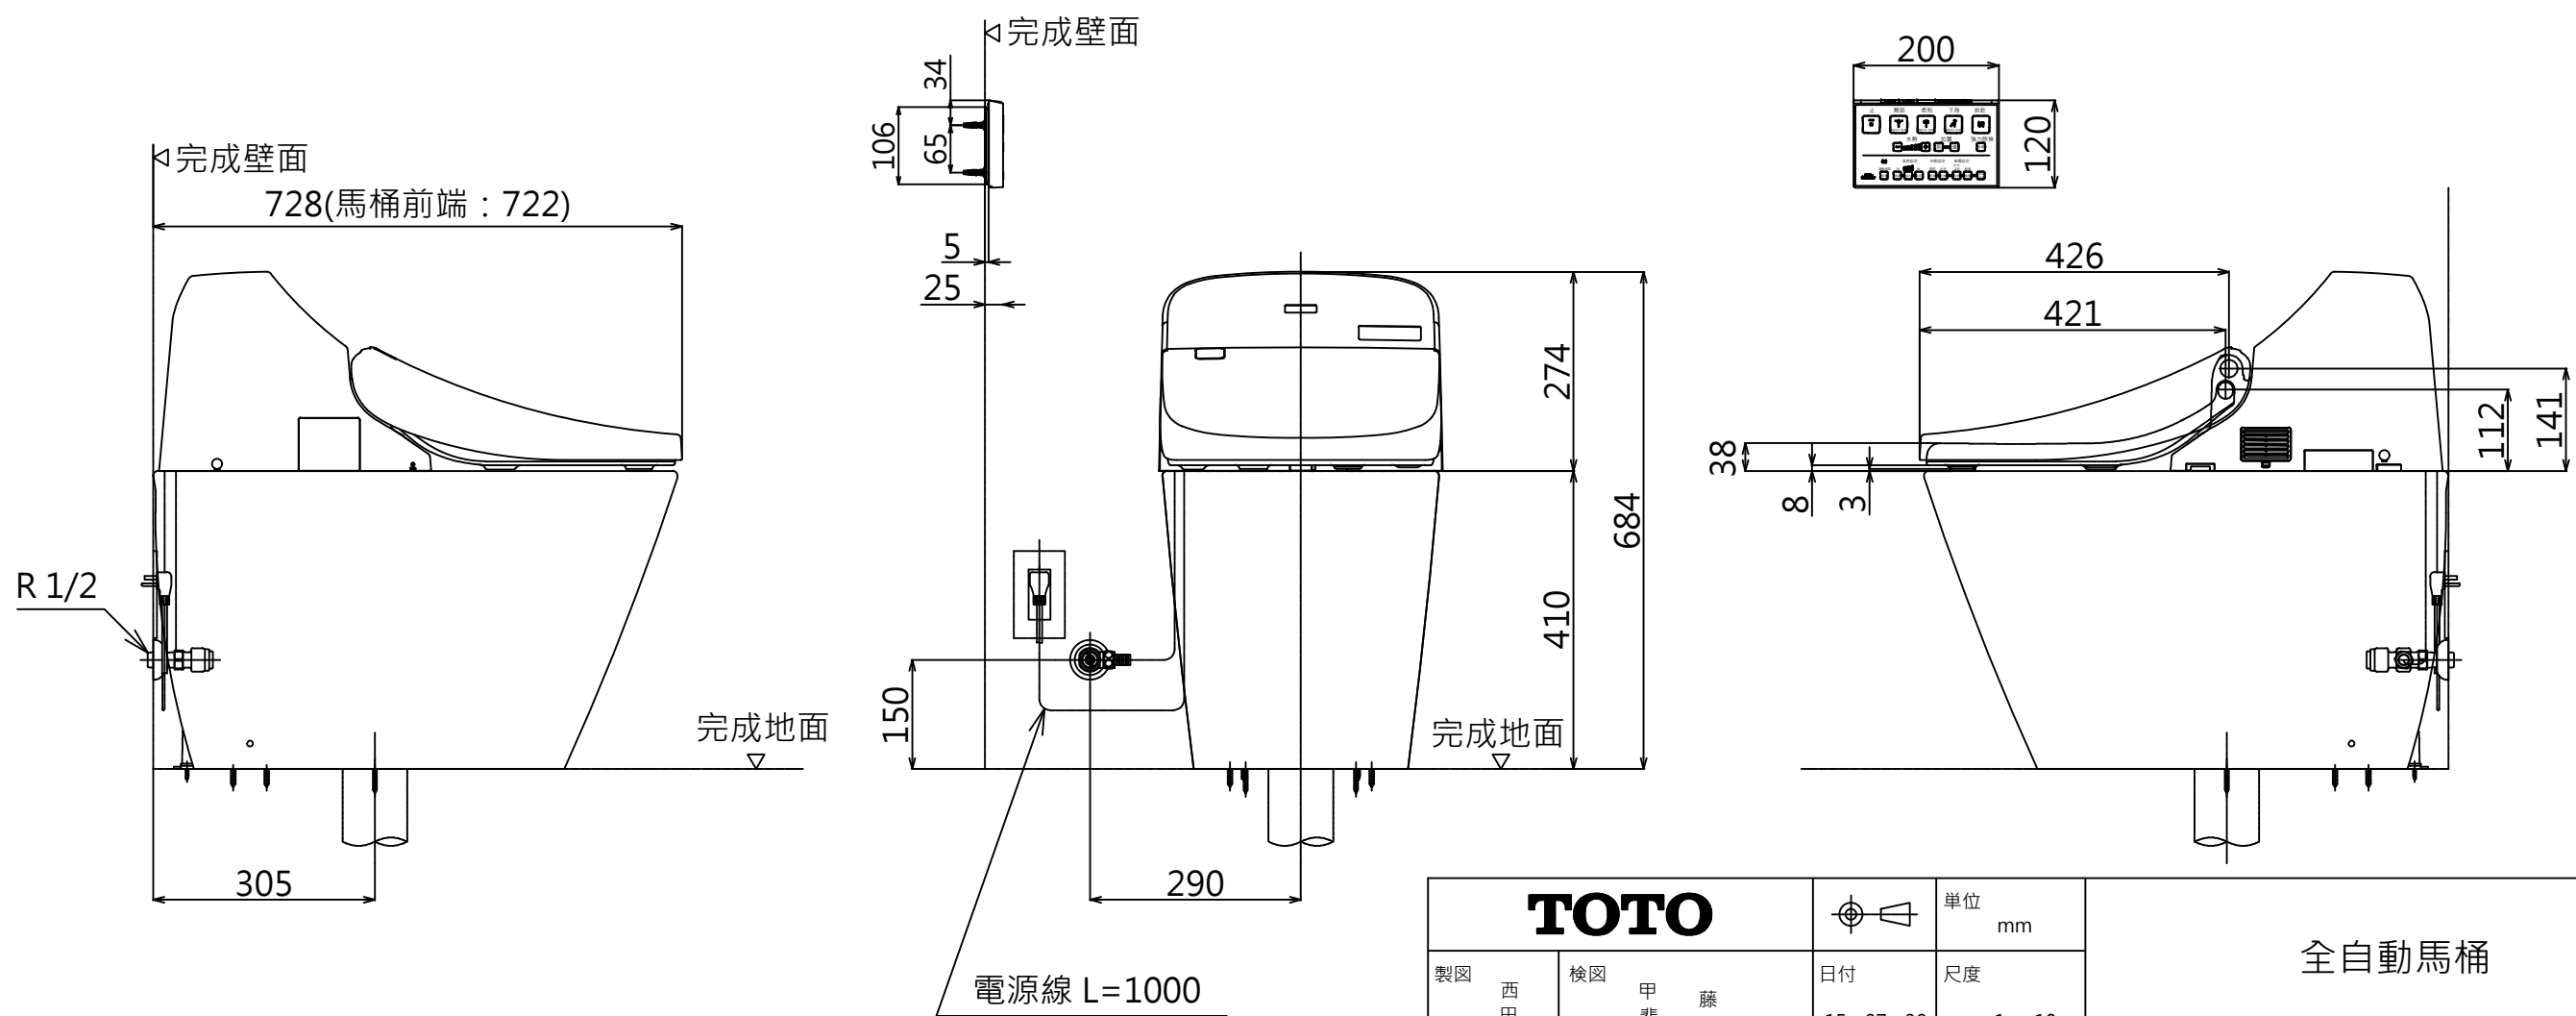

- * 額定電壓：AC110V-497W 60Hz
- ・ 最低必要水壓0.05MPa(流動時)
水壓若低於0.05MPa時・Washlet水勢會變弱。
- ・ 最高水壓0.75MPa

履歴説明	日期	說明	版別
	2016.03.15	新商品	01

TOTO		単位 mm	全自動馬桶 CES9433WT305 TCF9433T=A01AA	
製図 西田真	検図 甲斐三 藤村	日付 15-07-30		尺度 1:10
備考				