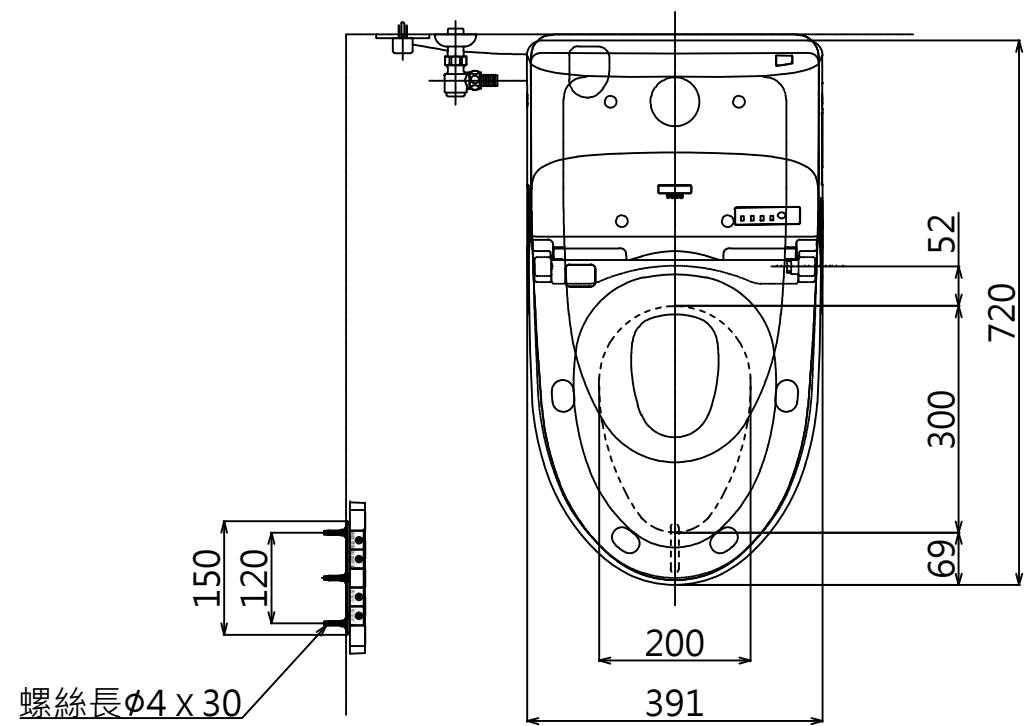

- * 額定電壓：AC110V-497W 60Hz
- ・ 最低必要水壓0.05MPa(流動時)
水壓若低於0.05MPa時・Washlet水勢會變弱。
- ・ 最高水壓0.75MPa

履歴説明	日期	說明	版別
	2016.03.15	新商品	01

TOTO		単位 mm	全自動馬桶 CES9433WT305 TCF9433T=A01AA	
製図 西田真	検図 甲斐三 藤村	日付 15-07-30		尺度 1:10
備考				