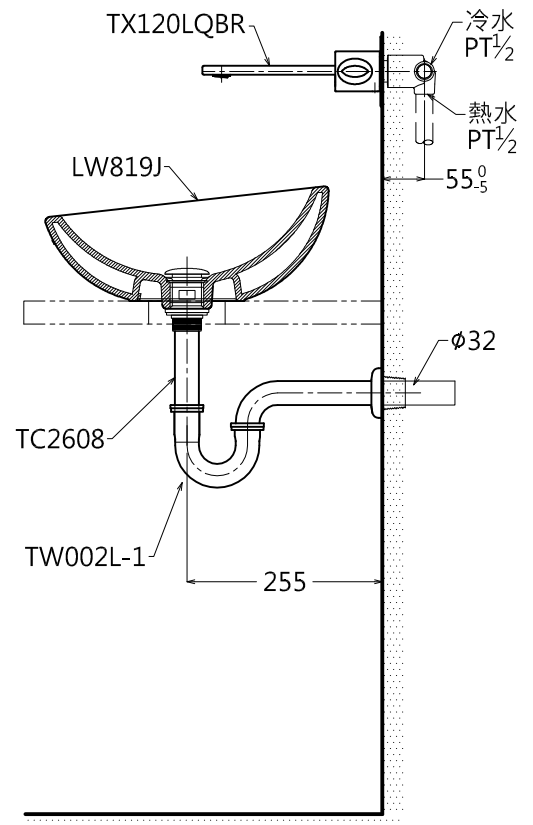

器具明細表		
品番	品名	數量
LW819J	檯面式臉盆	1
TX809LV5	臉盆固定金具(內附)	1
TX120LQBR	臉盆用埋壁式龍頭	1
TC2608	按壓式落水頭	1
TW002L-1	P管	1

LW819J 檯面裁切尺寸

容量: 5.8 L
產品整體尺寸: 800x370x160

TOTO

單位 *M/M*

CAD比例 1:1
出圖比例 1:10

名稱

檯面式臉盆

製圖
Kusea

檢圖

審核

日期

2012.03.01

品番

LW819J / TX120LQBR

備註