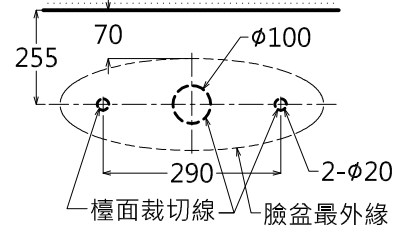

器具明細表		
品番	品名	數量
LW819J	檯面式臉盆	1
TX809LV5	臉盆固定金具(內附)	1
TX120LQBR	臉盆用埋壁式龍頭	1
TC2608	按壓式落水頭	1
TW002L-1	P管	1

LW819J 檯面裁切尺寸

容量: 5.8 L
產品整體尺寸: 800x370x160

TOTO

單位 *M/M*

CAD比例 1:1
出圖比例 1:10

名稱

檯面式臉盆