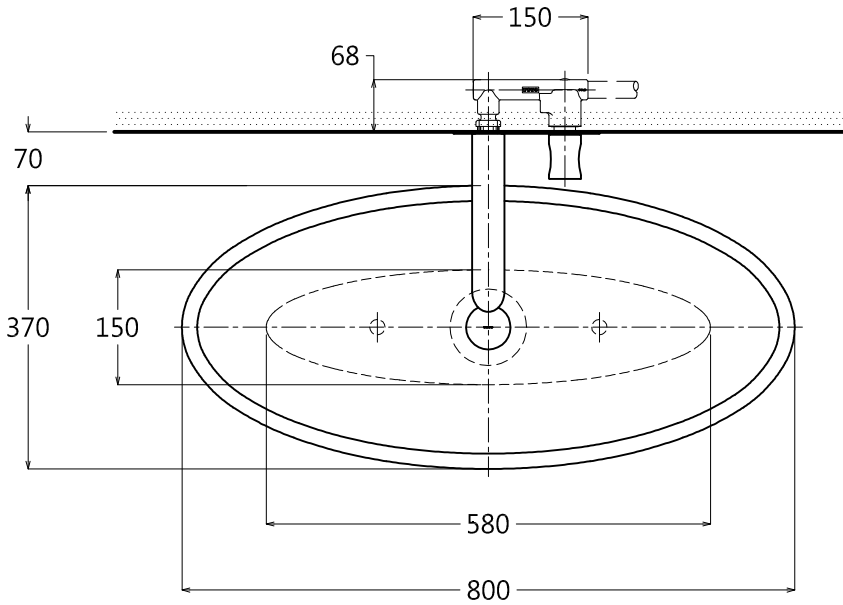

器具明細表		
品番	品名	數量
LW819J	檯面式臉盆	1
TX809LV5	臉盆固定金具(內附)	1
TX120LQBR	臉盆用埋壁式龍頭	1
TC2608	按壓式落水頭	1
TW002L-1	P管	1

LW819J 檯面裁切尺寸

容量: 5.8 L
產品整體尺寸: 800x370x160

TOTO

單位 *M/M*

CAD比例 1:1
出圖比例 1:10

名稱

檯面式臉盆

製圖
Kusea

檢圖

審核

日期

2012.03.01

品番

LW819J / TX120LQBR

備註