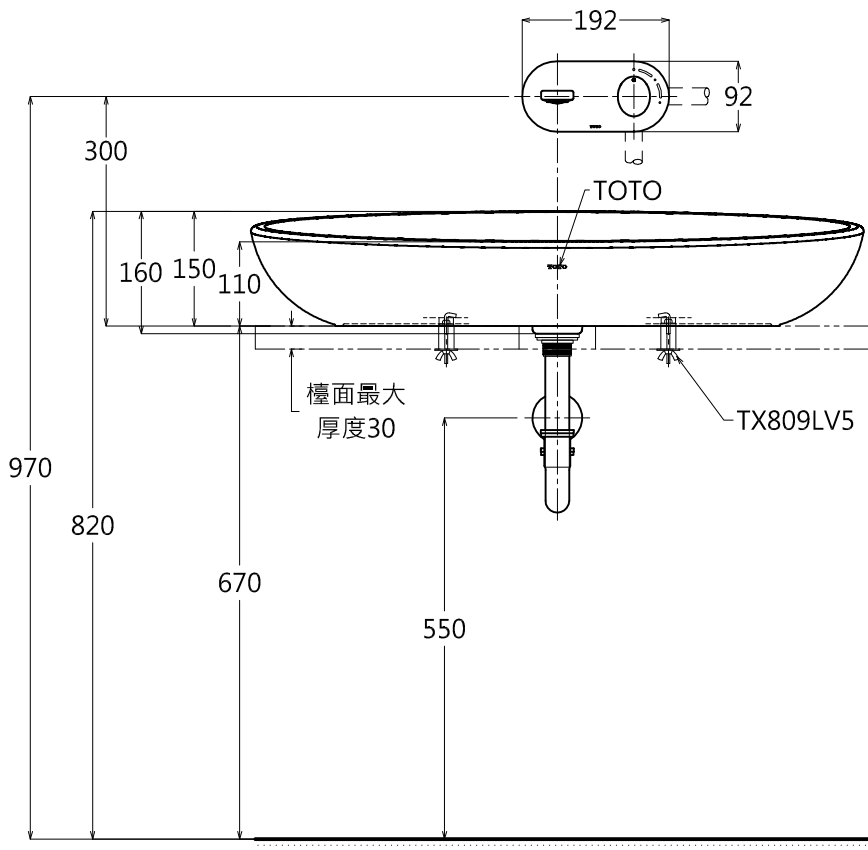

器具明細表		
品番	品名	數量
LW819J	檯面式臉盆	1
TX809LV5	臉盆固定金具(內附)	1
TX120LQBR	臉盆用埋壁式龍頭	1
TC2608	按壓式落水頭	1
TW002L-1	P管	1

LW819J 檯面裁切尺寸

容量: 5.8 L
產品整體尺寸: 800x370x160

TOTO

單位 *M/M*

CAD比例 1:1
出圖比例 1:10

名稱

檯面式臉盆

製圖
Kusea

檢圖

審核

日期

2012.03.01

品番

LW819J / TX120LQBR

備註