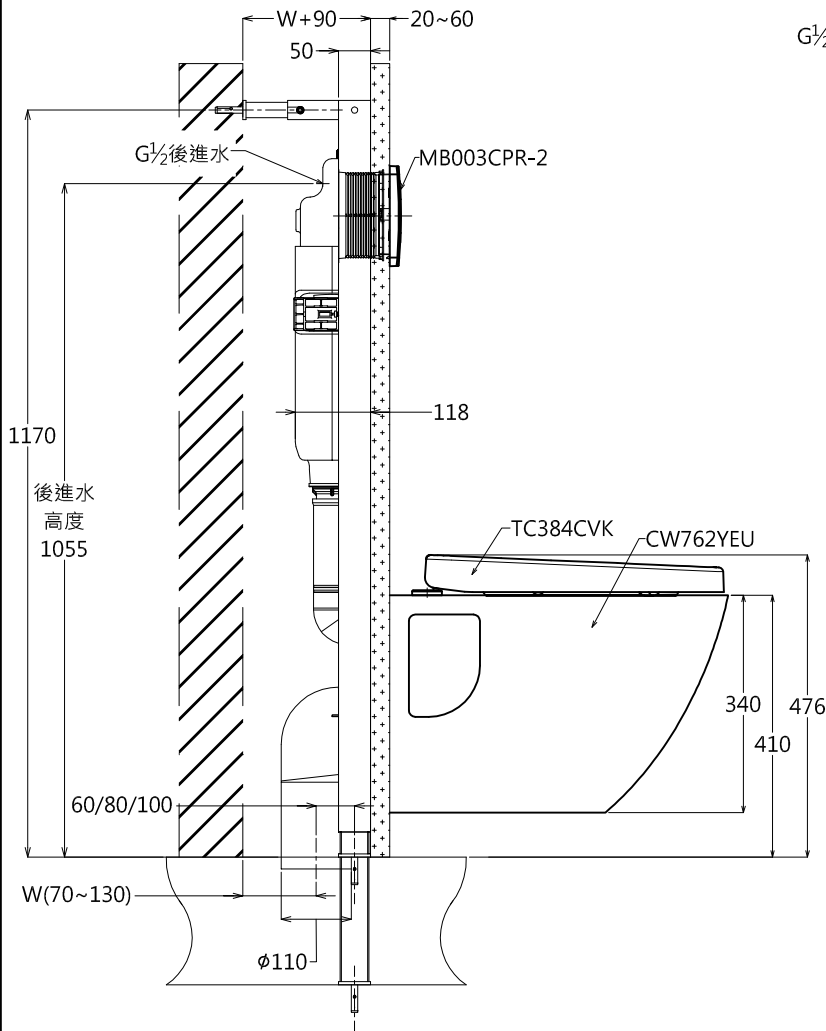

器具明細表		
品番	品名	數量
CW762YEU	壁掛式馬桶	1
TC384CVK	便座	1
WH063	隱蔽式水箱	1
MB003CPR-2	隱蔽水箱面板	1

施工注意事項:
 1.沖水量: 3.0 L / 4.8 L
 2.水壓: 0.5kg/cm²(動壓)~
 7.5kg/cm²(靜壓)

產品整體尺寸:530x386x476

TOTO		單位 <i>M/M</i>	CAD比例 1:1 出圖比例 1:12	名稱 隱蔽水箱式馬桶
製圖 <i>yairu</i>	檢圖	審核	日期 2014.04.14	品番 CW762YEU/TC384CVK WH063/MB003CPR-2
備註 TVN/VRT VRT/VRT	版別 01	修改日期	圖紙 A4	