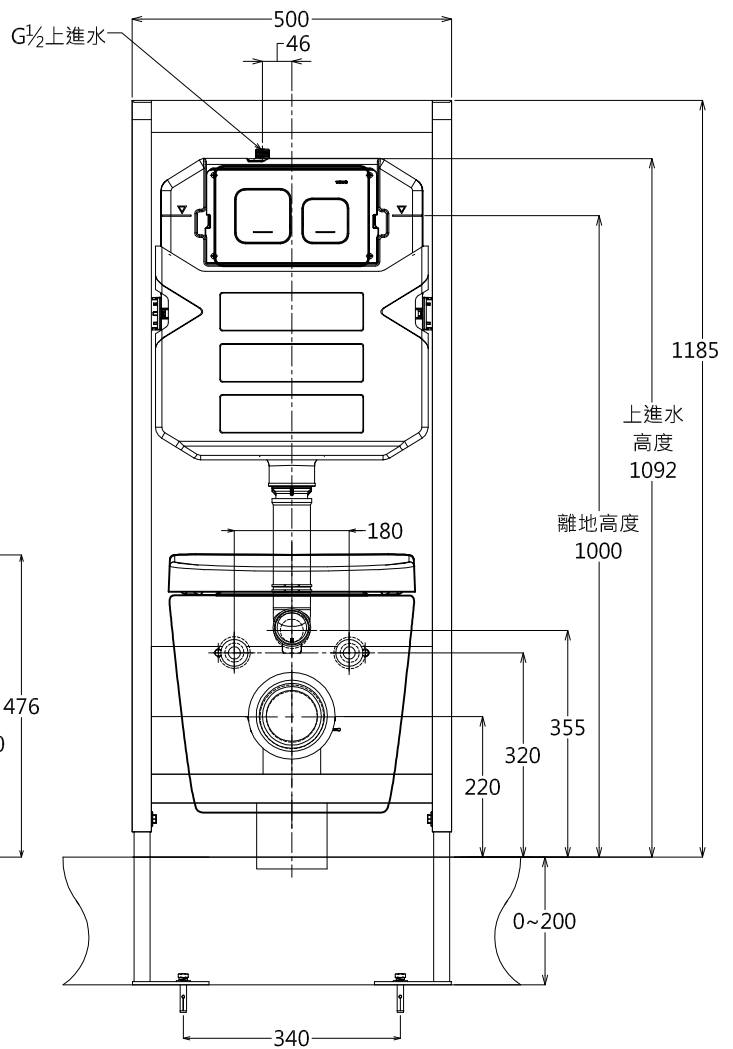

器具明細表		
品番	品名	數量
CW762YEU	壁掛式馬桶	1
TC384CVK	便座	1
WH063	隱蔽式水箱	1
MB003CPR-2	隱蔽水箱面板	1

施工注意事項:
 1.沖水量: 3.0 L / 4.8 L
 2.水壓: 0.5kg/cm²(動壓)~
 7.5kg/cm²(靜壓)

產品整體尺寸:530x386x476

TOTO		單位 <i>M/M</i>	CAD比例 1:1 出圖比例 1:12	名稱 隱蔽水箱式馬桶
製圖 <i>yairu</i>	檢圖	審核	日期 2014.04.14	品番 CW762YEU/TC384CVK WH063/MB003CPR-2
備註 TVN/VRT VRT/VRT	版別 01	修改日期	圖紙 A4	