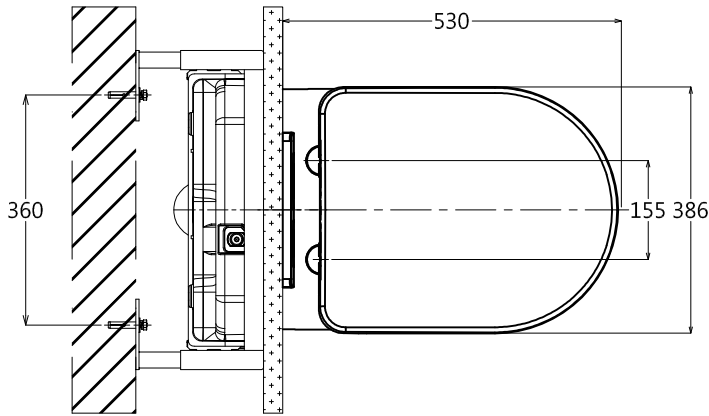

器具明細表		
品番	品名	數量
CW762YEU	壁掛式馬桶	1
TC384CVK	便座	1
WH063	隱蔽式水箱	1
MB003CPR-2	隱蔽水箱面板	1

施工注意事項:
 1.沖水量: 3.0 L / 4.8 L
 2.水壓: 0.5kg/cm²(動壓)~
 7.5kg/cm²(靜壓)

產品整體尺寸:530x386x476

TOTO		單位 <i>M/M</i>	CAD比例 1:1 出圖比例 1:12	名稱 隱蔽水箱式馬桶
製圖 <i>yairu</i>	檢圖	審核	日期 2014.04.14	品番 CW762YEU/TC384CVK WH063/MB003CPR-2
備註 TVN/VRT VRT/VRT	版別 01	修改日期	圖紙 A4	