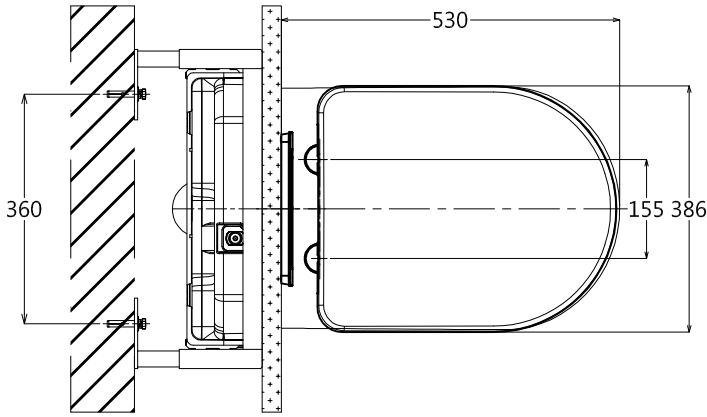

器具明細表		
品番	品名	數量
CW762YEU	壁掛式馬桶	1
TC384CVK	便座	1
WH063	隱蔽式水箱	1
MB004CPR	隱蔽水箱面板	1

施工注意事項:
 1.沖水量: 3.0 L / 4.8 L
 2.水壓: 0.5kg/cm²(動壓)~
 7.5kg/cm²(靜壓)

產品整體尺寸:530x386x403

TOTO		單位 <i>M/M</i>	CAD比例 1:1 出圖比例 1:12	名稱
製圖 <i>Yairu</i>	檢圖	審核	日期 2014.04.17	隱蔽水箱式馬桶
備註 TVN/VRT VRT/VRT	版別 01	修改日期	圖紙 A4	
				品番 CW762YEU/TC384CVK WH063/MB004CPR