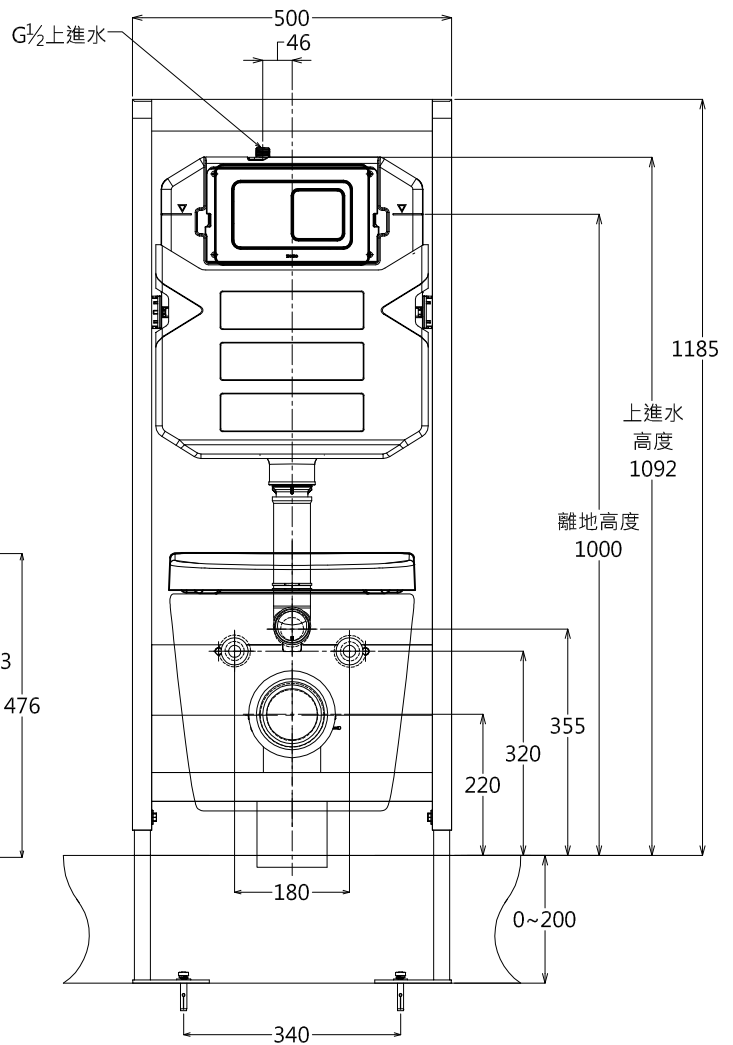

器具明細表		
品番	品名	數量
CW762YEU	壁掛式馬桶	1
TC384CVK	便座	1
WH063	隱蔽式水箱	1
MB004CPR	隱蔽水箱面板	1

施工注意事項:
 1.沖水量: 3.0 L / 4.8 L
 2.水壓: 0.5kg/cm²(動壓)~
 7.5kg/cm²(靜壓)

產品整體尺寸:530x386x403

TOTO		單位 <i>M/M</i>	CAD比例 1:1 出圖比例 1:12	名稱
製圖 <i>Yairu</i>	檢圖	審核	日期 2014.04.17	隱蔽水箱式馬桶
備註 TVN/VRT VRT/VRT	版別 01	修改日期	圖紙 A4	
				品番 CW762YEU/TC384CVK WH063/MB004CPR