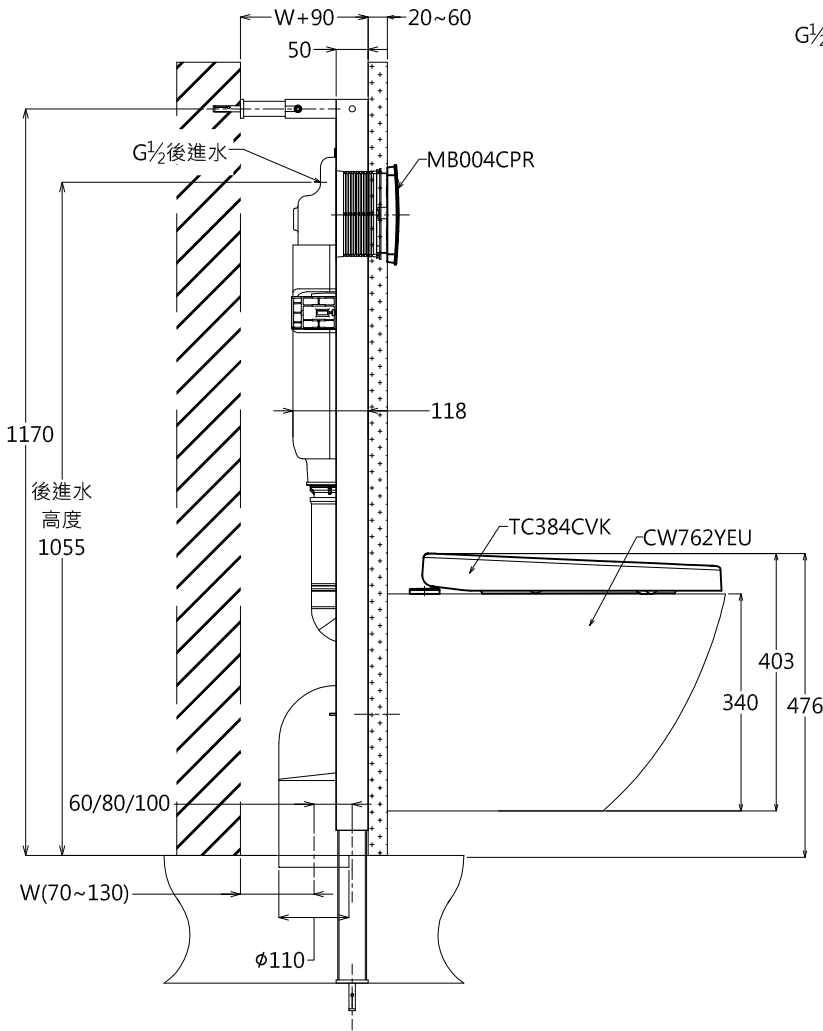

器具明細表		
品番	品名	數量
CW762YEU	壁掛式馬桶	1
TC384CVK	便座	1
WH063	隱蔽式水箱	1
MB004CPR	隱蔽水箱面板	1

施工注意事項:
 1.沖水量: 3.0 L / 4.8 L
 2.水壓: 0.5kg/cm²(動壓)~
 7.5kg/cm²(靜壓)

產品整體尺寸:530x386x403

TOTO		單位 <i>M/M</i>	CAD比例 1:1 出圖比例 1:12	名稱
製圖 <i>Yairu</i>	檢圖	審核	日期 2014.04.17	隱蔽水箱式馬桶
備註 TVN/VRT VRT/VRT	版別 01	修改日期	圖紙 A4	
				品番 CW762YEU/TC384CVK WH063/MB004CPR