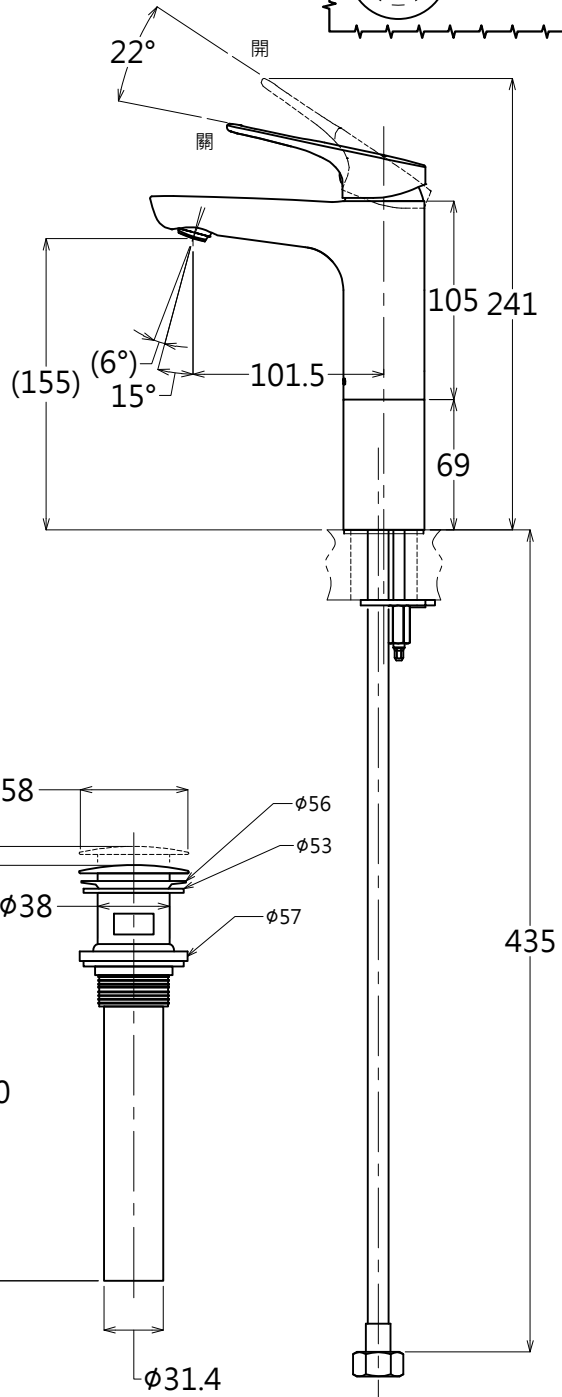

器具明細表		
品番	品名	數量
TTLR301FVSC	單槍龍頭	1
TC2608N	落水頭(內附)	1
TW002L	P管(內附)	1

產品整體尺寸:167X43X215

TOTO		單位 <i>M/M</i>	CAD 比例 1:1 出圖 比例 1:4	名稱
製圖 <i>Ming</i>	檢圖	審核	日期 2014.08.15	臉盆單槍龍頭
備註 TMT	版別 02	修改日期 2014.08.08	圖紙 A4	品番 TTLR301FVSC