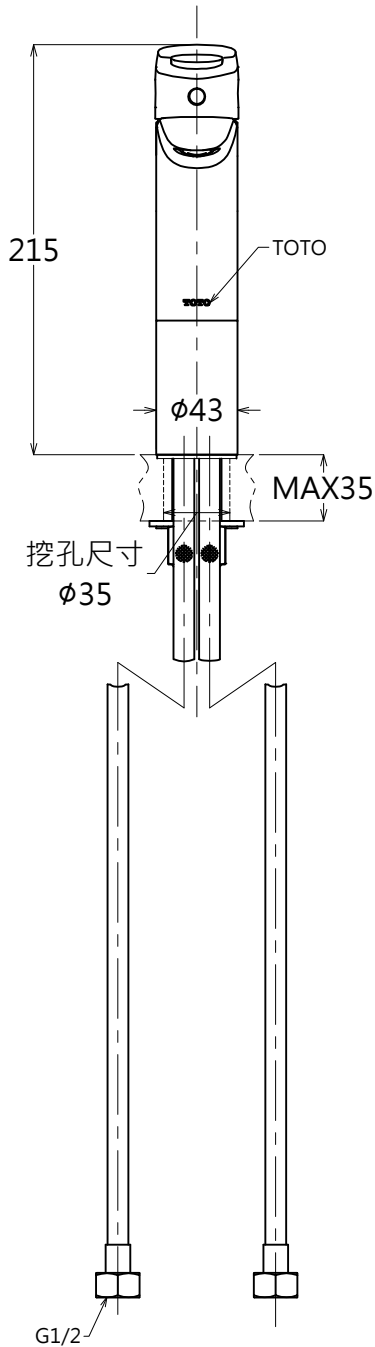

器具明細表		
品番	品名	數量
TTLR301FVSC	單槍龍頭	1
TC2608N	落水頭(內附)	1
TW002L	P管(內附)	1

產品整體尺寸:167X43X215

TOTO		單位 <i>M/M</i>	CAD 比例 1:1 出圖 比例 1:4	名稱
製圖 <i>Ming</i>	檢圖	審核	日期 2014.08.15	臉盆單槍龍頭
備註 TMT	版別 02	修改日期 2014.08.08	圖紙 A4	品番 TTLR301FVSC