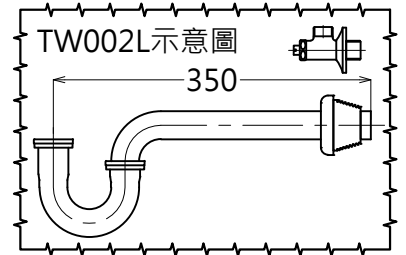

器具明細表		
品番	品名	數量
TTLR301FVSC	單槍龍頭	1
TC2608N	落水頭(內附)	1
TW002L	P管(內附)	1

產品整體尺寸:167X43X215

TOTO		單位 <i>M/M</i>	CAD 比例 1:1 出圖 比例 1:4	名稱
製圖 <i>Ming</i>	檢圖	審核	日期 2014.08.15	臉盆單槍龍頭
備註 TMT	版別 02	修改日期 2014.08.08	圖紙 A4	品番 TTLR301FVSC